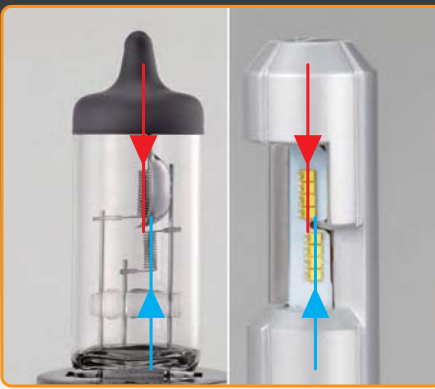

フィラメント位置を完全再現!! LEDから出る光を、ロス無く路面へ照射!!