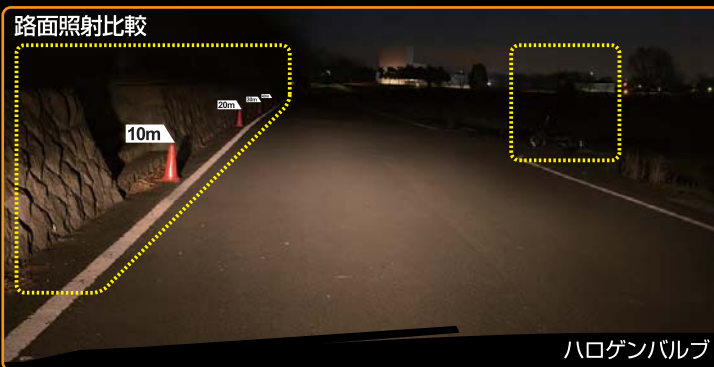

放熱ファンの耐久性**1.67倍** 電子回路の長寿命化を実現 時代はハロゲンからLEDへ

その差は歴然！ワイドに照らす 高性能LEDヘッドランプ

H4 12V・24V

ハイビームインジケータ点灯回路内蔵

H4 TYPE

3年保証 ^{12V}

2年保証 ^{24V}

車検対応

ハイブリッド車
対応

アイドリング
ストップ車対応

オールインワン
ボディー

LED 配置 + 高精度シェードで 美しいカットラインと優れた配光性能を実現

超高輝度LEDをハロゲンバルブのフィラメントを忠実に再現したLED配置と独自設計を行った高精度シェードを使用し、ロービーム照射時の美しいカットラインを実現しました。

幅方向についてもフィラメント位置よりLEDが出ていない為、対向車には眩しい散乱光を抑えつつもLEDから出る光をロス無く路面へ照射することが可能になり、数値以上の明るさとワイド照射を実現しました。

取付かんたん!! オールインワンボディー 変わらぬ明るさ、大型ヒートシンク + 放熱ファン

オールインワンボディーにすることで圧倒的な取り付けやすさを実現するとともに、ドライバーユニットを大型ヒートシンク+放熱ファンで同時に冷却でき、熱ダレによる明るさ低減を抑制し電子部品の高温度化による製品故障を防止。常に最高のパフォーマンスを発揮します。