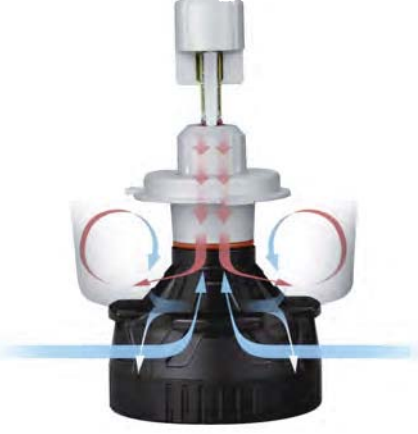

### LED 配置 + 高精度シェードで 美しいカットラインと優れた配光性能を実現

超高輝度LEDをハロゲンバルブのフィラメントを忠実に再現したLED配置と独自設計を行った高精度シェードを使用し、ロービーム照射時の美しいカットラインを実現しました。

幅方向についてもフィラメント位置よりLEDが出ていない為、対向車には眩しい散乱光を抑えつつもLEDから出る光をロス無く路面へ照射することが可能になり、数値以上の明るさとワイド照射を実現しました。

### 取付かんたん!! オールインワンボディー 変わらぬ明るさ、大型ヒートシンク + 放熱ファン

オールインワンボディーにすることで圧倒的な取り付けやすさを実現するとともに、ドライバーユニットを大型ヒートシンク+放熱ファンで同時に冷却でき、熱ダレによる明るさ低減を抑制し電子部品の高温度化による製品故障を防止。常に最高のパフォーマンスを発揮します。

### フィラメント位置を完全再現!! LEDから出る光を、ロス無く路面へ照射!!