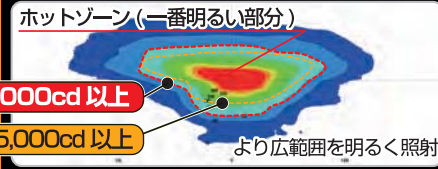

大型ヒートシンク+放熱ファン

フィラメント位置を完全再現!! LEDから出る光を、ロス無く路面へ照射!!

取付かんたんオールインワン ドライベーパーユニットを内蔵する事により圧倒的な 取り付けやすさを実現

変わらぬ明るさ
大型ヒートシンク+放熱ファンを採用する事により熱ダレによる明るさ低減を抑制し、常に最高のパフォーマンスを発揮

純正コネクタに接続するだけのかんたん取り付け!!

ロービーム

ハイビーム

製品寸法図

全光束 **4200lm** ルーメン
ハイビーム **2800lm** ルーメン
ロービーム **2800lm** ルーメン
バルブ2本分(車両1台分合計)
※ノーマルバルブ:ハイビーム:3300lm/ロービーム2000lm

明るさ分布図 暗い 明るい

■lm (ルーメン) ... 灯具や反射面に左右されない光源の強さ
光源が発する光の出力量 (1秒間に放射される光の総和)、光束ともいわれ自動車用光源としては、ハロゲンバルブやHID、LEDなどが元々発光している光の強さ (量) を表わします。
■cd (カンデラ) ... 灯具に装着して照射した光の強さ
光源が発する光の強さ (1平方メートルあたりに照射される光量が基準)、光度ともいわれ、自動車用光源としては、ハロゲンバルブやHID、LEDなどを灯具に装着して照射した時の光の強さを表わします。車検規格ではこの状態での光の強さが決まっています。
■K (ケルビン) ... 色温度は光源の光色を数値で表したものの色温度は光色を表すもので光の量や強さと直接関係はなく色温度の数値と光源の明るさは異なります。人の目から見た見やすさ(視認性)は、人間工学的に赤味がかかった光よりも青味がかかった光の方が強い光と認識する傾向にあります。

品番	商品名	仕様	明るさ	定価(税抜)
1-8677-4260-0	LEDヘッドランプ H4 24V 6500K	H4-24v 24W/24W	ハイ: 4200lm ロー: 2800lm バルブ2本分(車両1台分合計)	¥38,000
1-8677-4286-0	LEDヘッドランプ H4 12V 6500K	H4-12v 24W/24W		¥36,000

■パッケージサイズ H:150mm x W:155mm x D:100mm / 化粧箱

LEDヘッドランプバルブ取付可否の確認 バルブ後方スペースの確認

取り付け前に必ず取り付ける現車のバルブ後方スペースがフランジ部から後方60mm以上かつ直径58mm以上あるかどうかを確認してください。
又、シェード付き車の場合はフランジ部からシェードまでの距離が56mm以上あれば取付可能です。

水滴・泥・粉塵等の直接飛散

NG × 適合不可

販売元 **ica** 株式会社 **アイ・シー・エル**
〒140-0013 東京都品川区南大井3丁目26番7号
<http://www.i-c-l.co.jp>

製造元 **IPF** IPF株式会社
〒370-1201 群馬県高崎市倉賀野町2656
TEL:027-346-3316 FAX:027-347-1594

販売店名