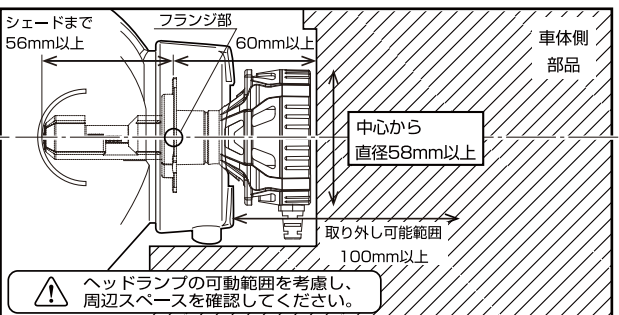

水滴・泥・粉塵等の直接飛散

NG × 適合不可