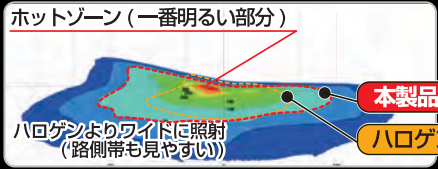

大型ヒートシンク+放熱ファン

フィラメント位置を完全再現!! LEDから出る光を、ロス無く路面へ照射!!

取付かんたんオールインワン ドライベーパーユニットを内蔵する事により圧倒的な 取り付けやすさを実現

変わらぬ明るさ
大型ヒートシンク+放熱ファンを採用する事により熱ダレによる明るさ低減を抑制し、常に最高のパフォーマンスを発揮

純正コネクタに接続するだけのかんたん取り付け!!

ロービーム

ハイビーム

製品寸法図

全光束 **4200lm** ルーメン
ハイビーム **2800lm** ルーメン
ロービーム **2800lm** ルーメン
バルブ2本分(車両1台分合計)
※ノーマルバルブ:ハイビーム:3300lm/ロービーム2000lm

明るさ分布図 暗い 明るい

■lm (ルーメン) ... 灯具や反射面に左右されない光源の強さ
光源が発する光の出力量 (1秒間に放射される光の総和)、光束ともいわれ自動車用光源としては、ハロゲンバルブやHID、LEDなどが元々発光している光の強さ (量) を表わします。
■cd (カンデラ) ... 灯具に装着して照射した光の強さ
光源が発する光の強さ (1平方メートルあたりに照射される光量が基準)、光度ともいわれ、自動車用光源としては、ハロゲンバルブやHID、LEDなどを灯具に装着して照射した時の光の強さを表わします。車検規格ではこの状態での光の強さが決まっています。
■K (ケルビン) ... 色温度は光源の光色を数値で表したものの色温度は光色を表すもので光の量や強さと直接関係はなく色温度の数値と光源の明るさは異なります。人の目から見た見やすさ(視認性)は、人間工学的に赤味がかかった光よりも青味がかかった光の方が強い光と認識する傾向にあります。

品番	商品名	仕様	明るさ	定価(税抜)
1-8677-4260-0	LEDヘッドランプ H4 24V 6500K	H4-24v 24W/24W	ハイ: 4200lm ロー: 2800lm バルブ2本分(車両1台分合計)	¥38,000
1-8677-4286-0	LEDヘッドランプ H4 12V 6500K	H4-12v 24W/24W		¥36,000

■パッケージサイズ H:150mm x W:155mm x D:100mm / 化粧箱

LEDヘッドランプバルブ取付可否の確認 バルブ後方スペースの確認

取り付け前に必ず取り付ける現車のバルブ後方スペースがフランジ部から後方60mm以上かつ直径58mm以上あるかどうかを確認してください。
又、シェード付き車の場合はフランジ部からシェードまでの距離が56mm以上あれば取付可能です。

水滴・泥・粉塵等の直接飛散

NG × 適合不可

販売元 **ica** 株式会社 **アイ・シー・エル**
〒140-0013 東京都品川区南大井3丁目26番7号
<http://www.i-c-l.co.jp>

製造元 **IPF** IPF株式会社
〒370-1201 群馬県高崎市倉賀野町2656
TEL:027-346-3316 FAX:027-347-1594

販売店名