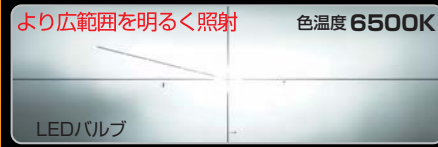

大型ヒートシンク+放熱ファン

フィラメント位置を完全再現!! LEDから出る光を、ロス無く路面へ照射!!

取付かんたんオールインワン ドライベーパーユニットを内蔵する事により圧倒的な 取り付けやすさを実現

変わらぬ明るさ
大型ヒートシンク+放熱ファンを採用する事により熱ダレによる明るさ低減を抑制し、常に最高のパフォーマンスを発揮

純正コネクタに接続するだけのかんたん取り付け!!

ロービーム

ハイビーム

製品寸法図

全光束 **4200lm** ルーメン
ハイビーム **2800lm** ルーメン
ロービーム **2800lm** ルーメン
バルブ2本分(車両1台分合計)
※ノーマルバルブ:ハイビーム:3300lm/ロービーム2000lm

明るさ分布図 暗い 明るい

■lm (ルーメン) ... 灯具や反射面に左右されない光源の強さ
光源が発する光の出力量 (1秒間に放射される光の総和)、光束ともいわれ自動車用光源としては、ハロゲンバルブやHID、LEDなどが元々発光している光の強さ (量) を表わします。
■cd (カンデラ) ... 灯具に装着して照射した光の強さ
光源が発する光の強さ (1平方メートルあたりに照射される光量が基準)、光度ともいわれ、自動車用光源としては、ハロゲンバルブやHID、LEDなどを灯具に装着して照射した時の光の強さを表わします。車検規格ではこの状態での光の強さが決まっています。
■K (ケルビン) ... 色温度は光源の光色を数値で表したものの色温度は光色を表すもので光の量や強さと直接関係はなく色温度の数値と光源の明るさは異なります。人の目から見た見やすさ(視認性)は、人間工学的に赤味がかかった光よりも青味がかかった光の方が強い光と認識する傾向にあります。

品番	商品名	仕様	明るさ	定価(税抜)
1-8677-4260-0	LEDヘッドランプ H4 24V 6500K	H4-24v 24W/24W	ハイ: 4200lm ロー: 2800lm バルブ2本分(車両1台分合計)	¥38,000
1-8677-4286-0	LEDヘッドランプ H4 12V 6500K	H4-12v 24W/24W		¥36,000

■パッケージサイズ H:150mm x W:155mm x D:100mm / 化粧箱

LEDヘッドランプバルブ取付可否の確認 バルブ後方スペースの確認

取り付け前に必ず取り付ける現車のバルブ後方スペースがフランジ部から後方60mm以上かつ直径58mm以上あるかどうかを確認してください。
又、シェード付き車の場合はフランジ部からシェードまでの距離が56mm以上あれば取付可能です。

水滴・泥・粉塵等の直接飛散

NG × 適合不可

販売元 **ica** 株式会社 **アイ・シー・エル**
〒140-0013 東京都品川区南大井3丁目26番7号
<http://www.i-c-l.co.jp>

製造元 **IPF** IPF株式会社
〒370-1201 群馬県高崎市倉賀野町2656
TEL:027-346-3316 FAX:027-347-1594

販売店名