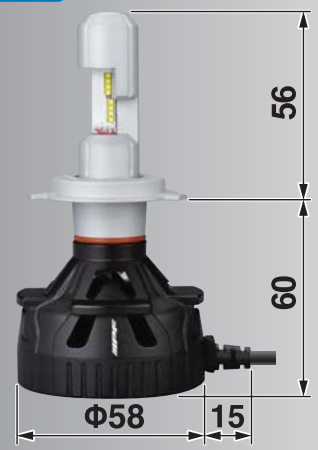

製品寸法図

全光束 **4200lm** ルーメン
ハイビーム **2800lm** ルーメン
ロービーム **2800lm** ルーメン
バルブ2本分(車両1台分合計)
※ノーマルバルブ:ハイビーム:3300lm/ロービーム2000lm

明るさ分布図 暗い 明るい

■lm (ルーメン) ... 灯具や反射面に左右されない光源の強さ
光源が発する光の出力量 (1秒間に放射される光の総和)、光束ともいわれ自動車用光源としては、ハロゲンバルブやHID、LEDなどが元々発光している光の強さ (量) を表わします。
■cd (カンデラ) ... 灯具に装着して照射した光の強さ
光源が発する光の強さ (1平方メートルあたりに照射される光量が基準)、光度ともいわれ、自動車用光源としては、ハロゲンバルブやHID、LEDなどを灯具に装着して照射した時の光の強さを表わします。車検規格ではこの状態での光の強さが決まっています。
■K (ケルビン) ... 色温度は光源の光色を数値で表したものの色温度は光色を表すもので光の量や強さと直接関係はなく色温度の数値と光源の明るさは異なります。人の目から見た見やすさ(視認性)は、人間工学的に赤味がかかった光よりも青味がかかった光の方が強い光と認識する傾向にあります。

品番	商品名	仕様	明るさ	定価(税抜)
1-8677-4260-0	LEDヘッドランプ H4 24V 6500K	H4-24v 24W/24W	ハイ: 4200lm ロー: 2800lm バルブ2本分(車両1台分合計)	¥38,000
1-8677-4286-0	LEDヘッドランプ H4 12V 6500K	H4-12v 24W/24W		¥36,000

■パッケージサイズ H:150mm x W:155mm x D:100mm / 化粧箱

LEDヘッドランプバルブ取付可否の確認 バルブ後方スペースの確認

取り付け前に必ず取り付ける現車のバルブ後方スペースがフランジ部から後方60mm以上かつ直径58mm以上あるかどうかを確認してください。
又、シェード付き車の場合はフランジ部からシェードまでの距離が56mm以上あれば取付可能です。